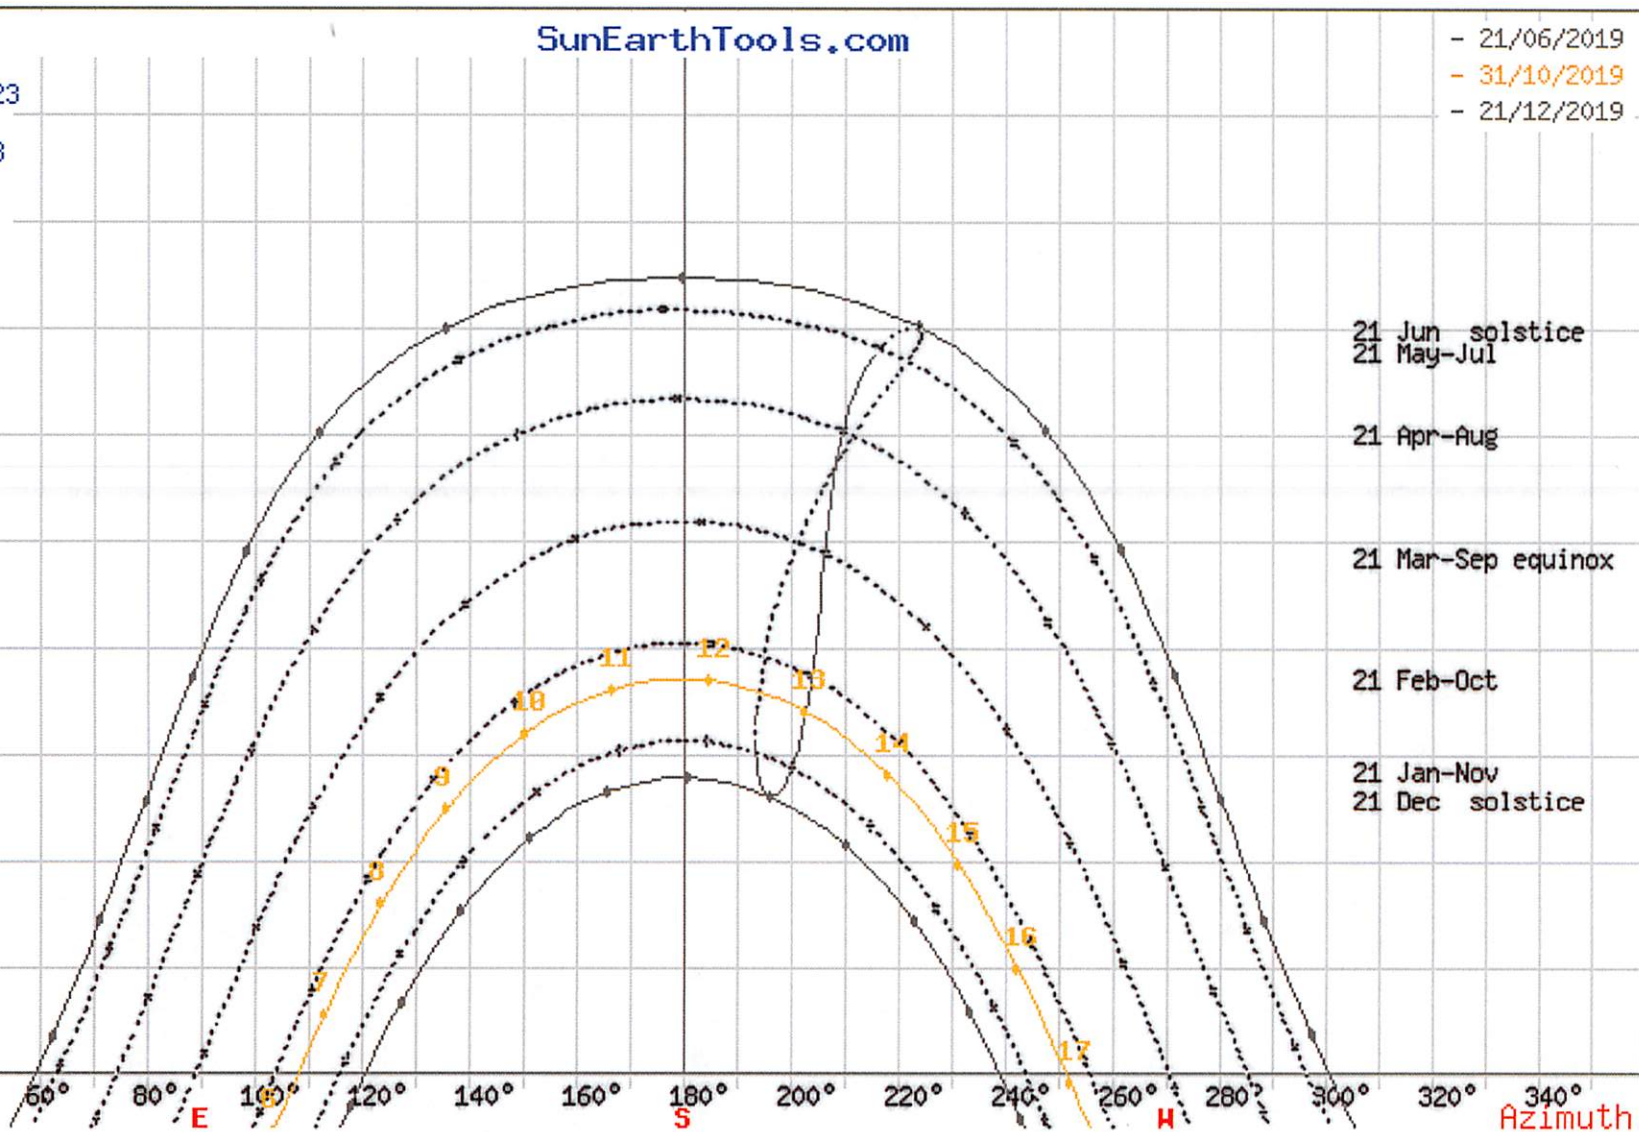

Elevation

SunEarthTools.com

- 21/06/2019
- 31/10/2019
- 21/12/2019

name:
lat: 38.7704816
lon: -104.6646423
date: 31/10/2019
time: 21:47 gmt-8
azim.: 305.94°
elev.: -54.77°

90°
80°
70°
60°
50°
40°
30°
20°
10°
0°

20° 40° 60° 80° 100° 120° 140° 160° 180° 200° 220° 240° 260° 280° 300° 320° 340°
E S H Azimuth

21 Jun solstice
21 May-Jul
21 Apr-Aug
21 Mar-Sep equinox
21 Feb-Oct
21 Jan-Nov
21 Dec solstice

name:
lat: 38.7704816
lon: -104.6646423
date: 31/10/2019
time: 21:47 gm-8
azim.: 305.94°
elev.: -54.77°

SunEarthTools.com

- 21/06/2019
- 31/10/2019
- 21/12/2019