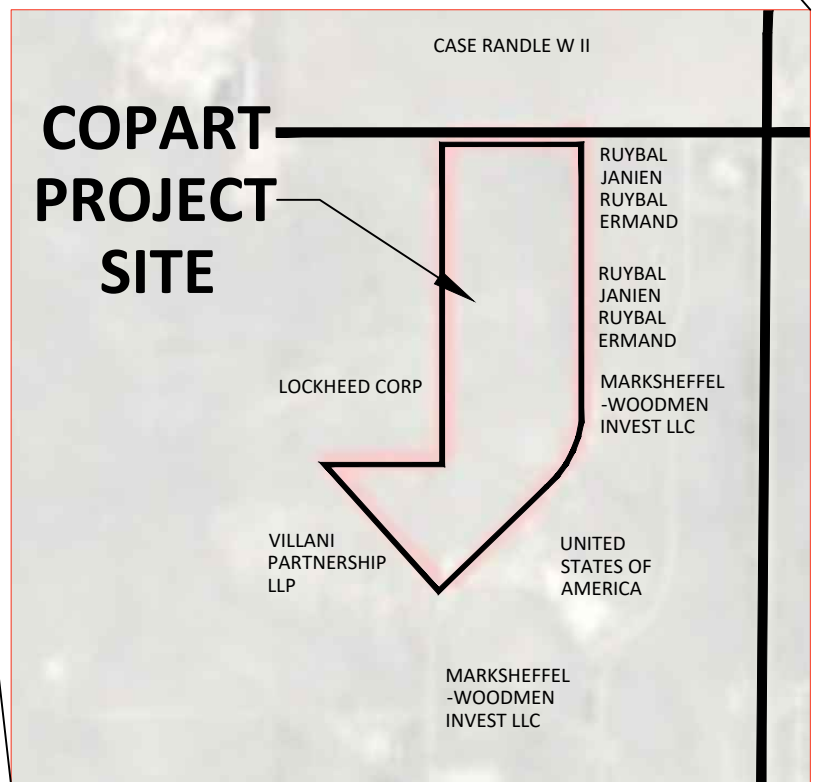

VICINITY MAP

1" = 5000'

SITE MAP

1" = 1500'