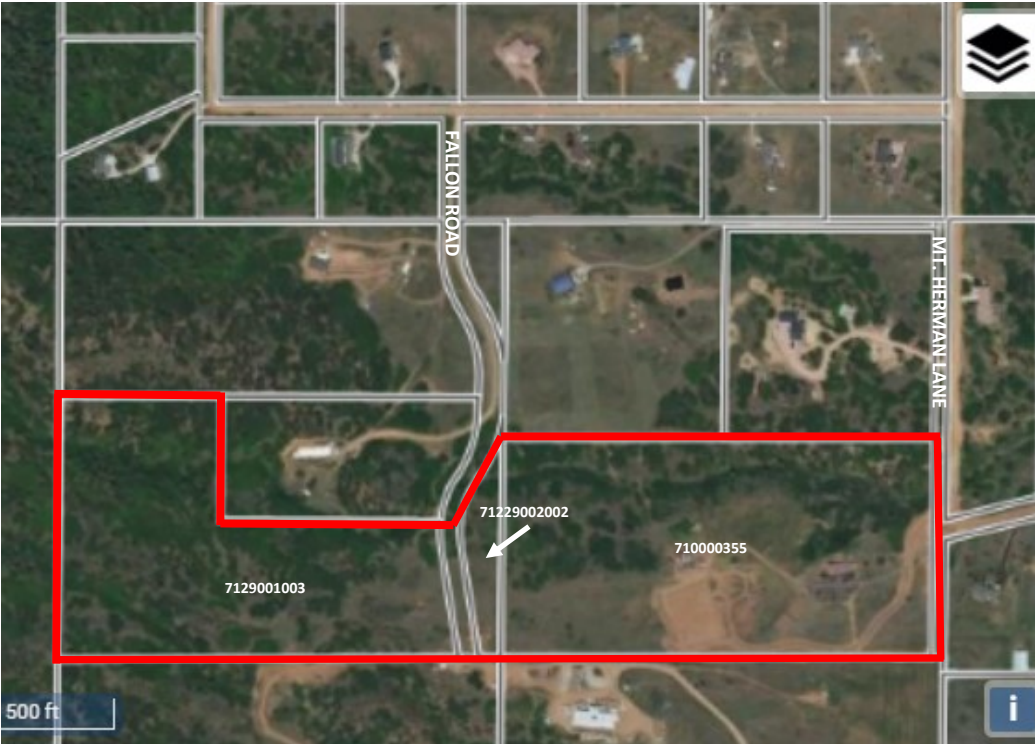

**VICINITY MAP**

**TSN 710000355**  
**16300 Mt. Herman Lane**  
**Monument, CO 80132**  
**Lot 2 RAU Sub**

**TSN 71229002002**  
**16455 Fallon Road**  
**Monument, CO 80132**  
**Tr B Torphy Sub**

**TSN 7129001003**  
**16456 Fallon Road**  
**Monument, CO 80132**  
**Lot 3 Torphy Sub**

**Fall Mountain Ranch**