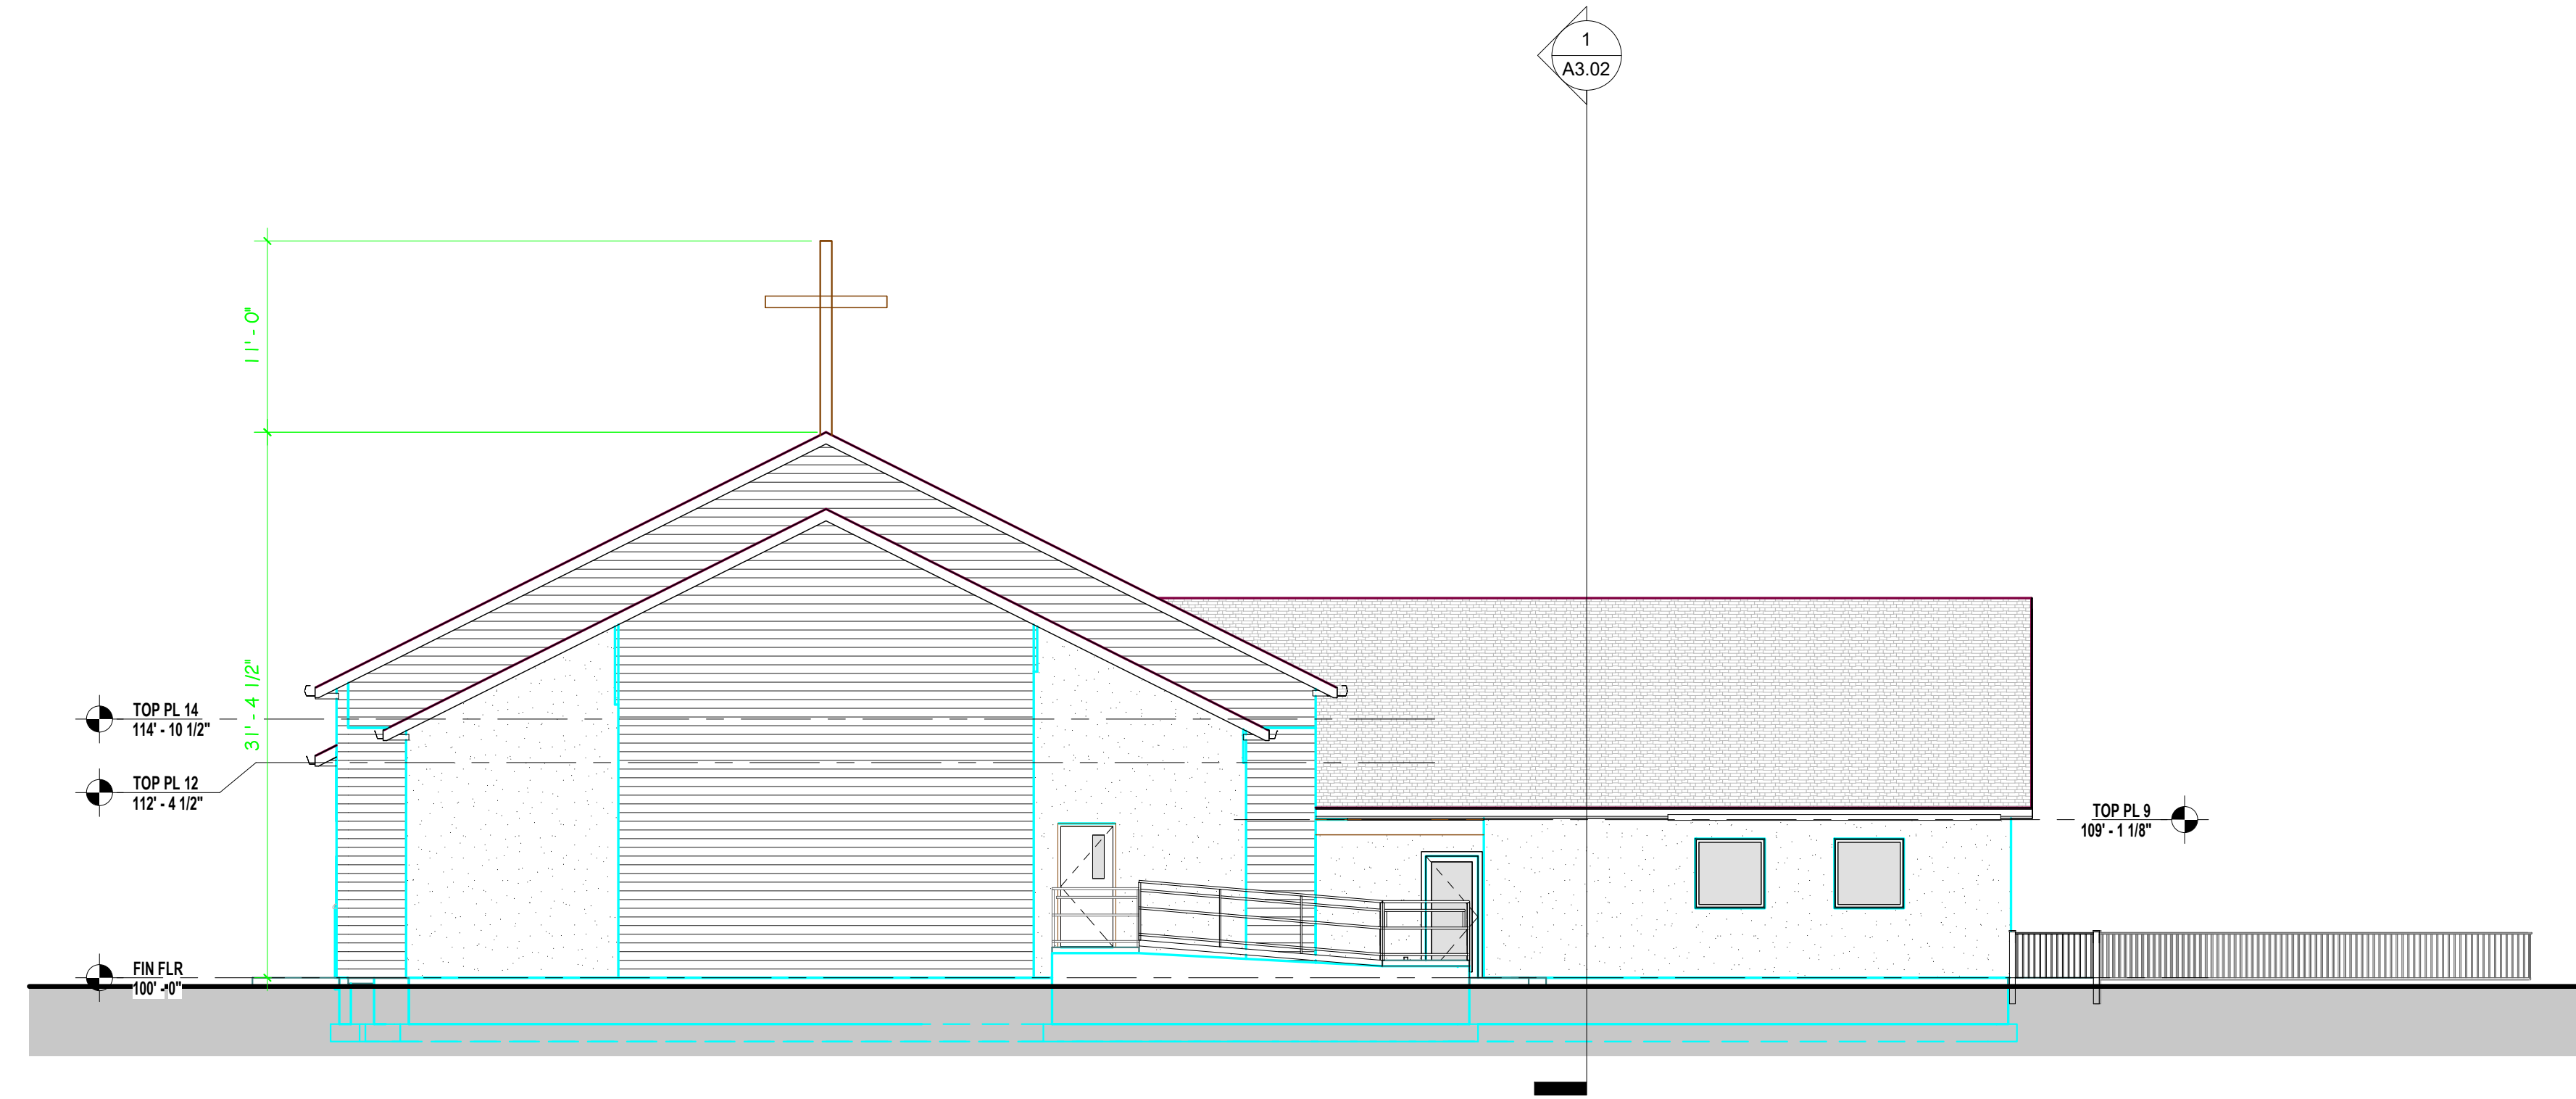

1 DP ELEVATION - EAST
 DP.03 SCALE: 1/8" = 1'-0"

2 DP ELEVATION - NORTH
 DP.03 SCALE: 1/8" = 1'-0"

1 DP ELEVATION - WEST
 DP.04 SCALE: 1/8" = 1'-0"

2 DP ELEVATION - SOUTH
 DP.04 SCALE: 1/8" = 1'-0"

REVISION	DATE