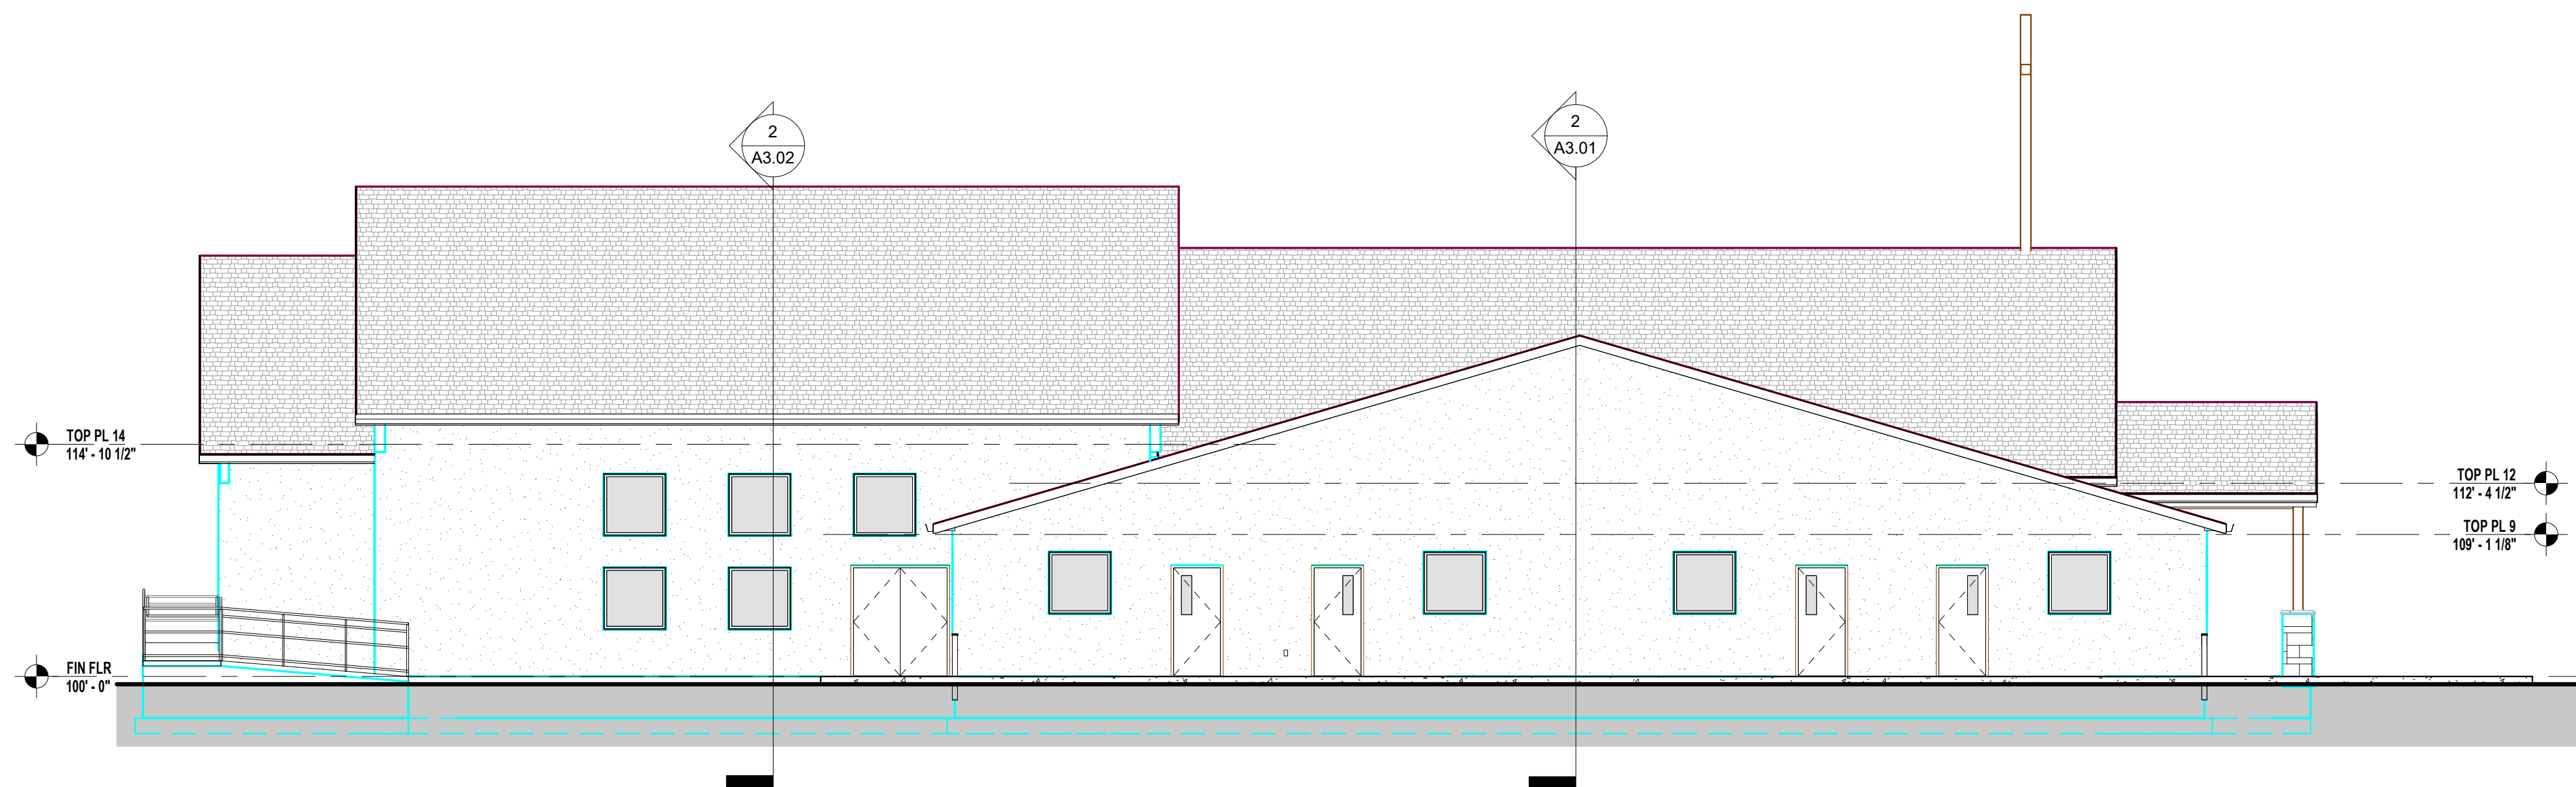

1 DP ELEVATION - EAST
 DP.03 SCALE: 1/8" = 1'-0"

2 DP ELEVATION - NORTH
 DP.03 SCALE: 1/8" = 1'-0"

1 DP ELEVATION - WEST
 DP.04 SCALE: 1/8" = 1'-0"

2 DP ELEVATION - SOUTH
 DP.04 SCALE: 1/8" = 1'-0"

REVISION	DATE