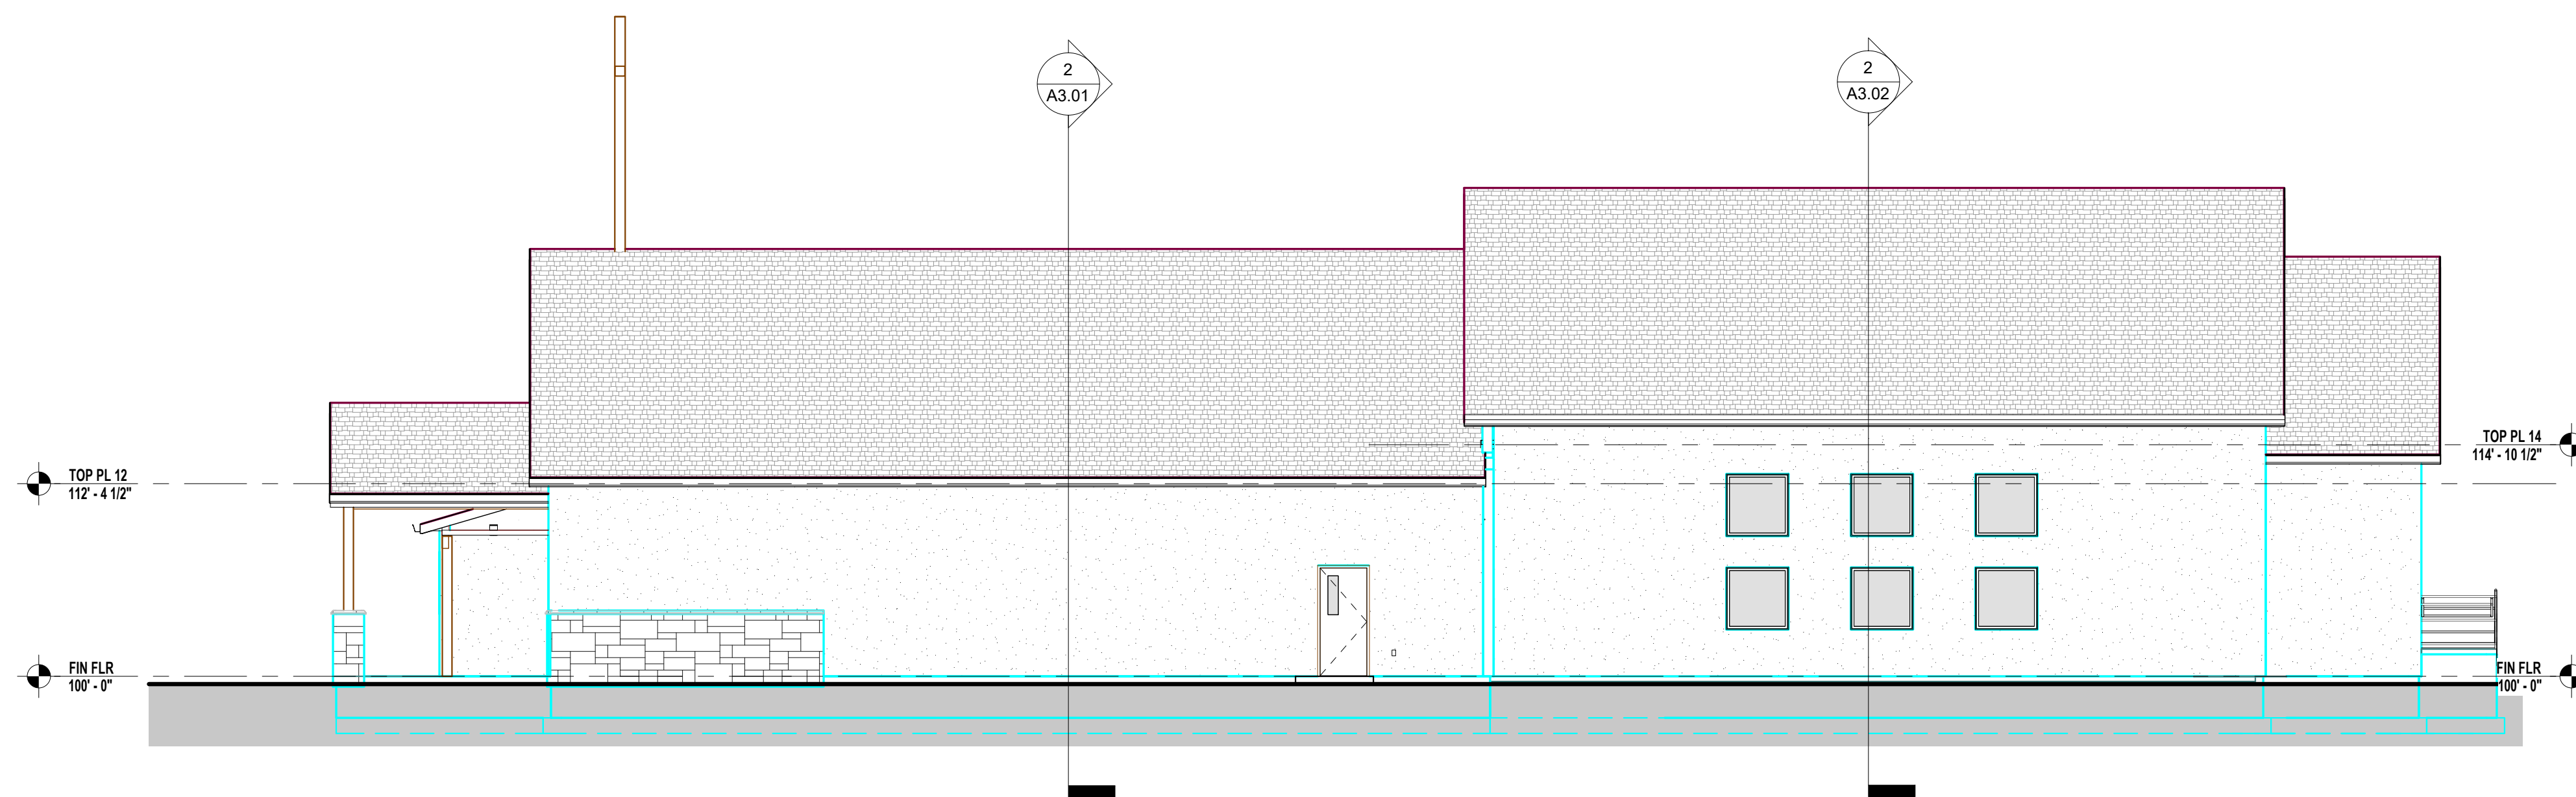

1 DP ELEVATION - EAST
 DP.03 SCALE: 1/8" = 1'-0"

2 DP ELEVATION - NORTH
 DP.03 SCALE: 1/8" = 1'-0"

1 DP ELEVATION - WEST
 DP.04 SCALE: 1/8" = 1'-0"

2 DP ELEVATION - SOUTH
 DP.04 SCALE: 1/8" = 1'-0"

REVISION	DATE