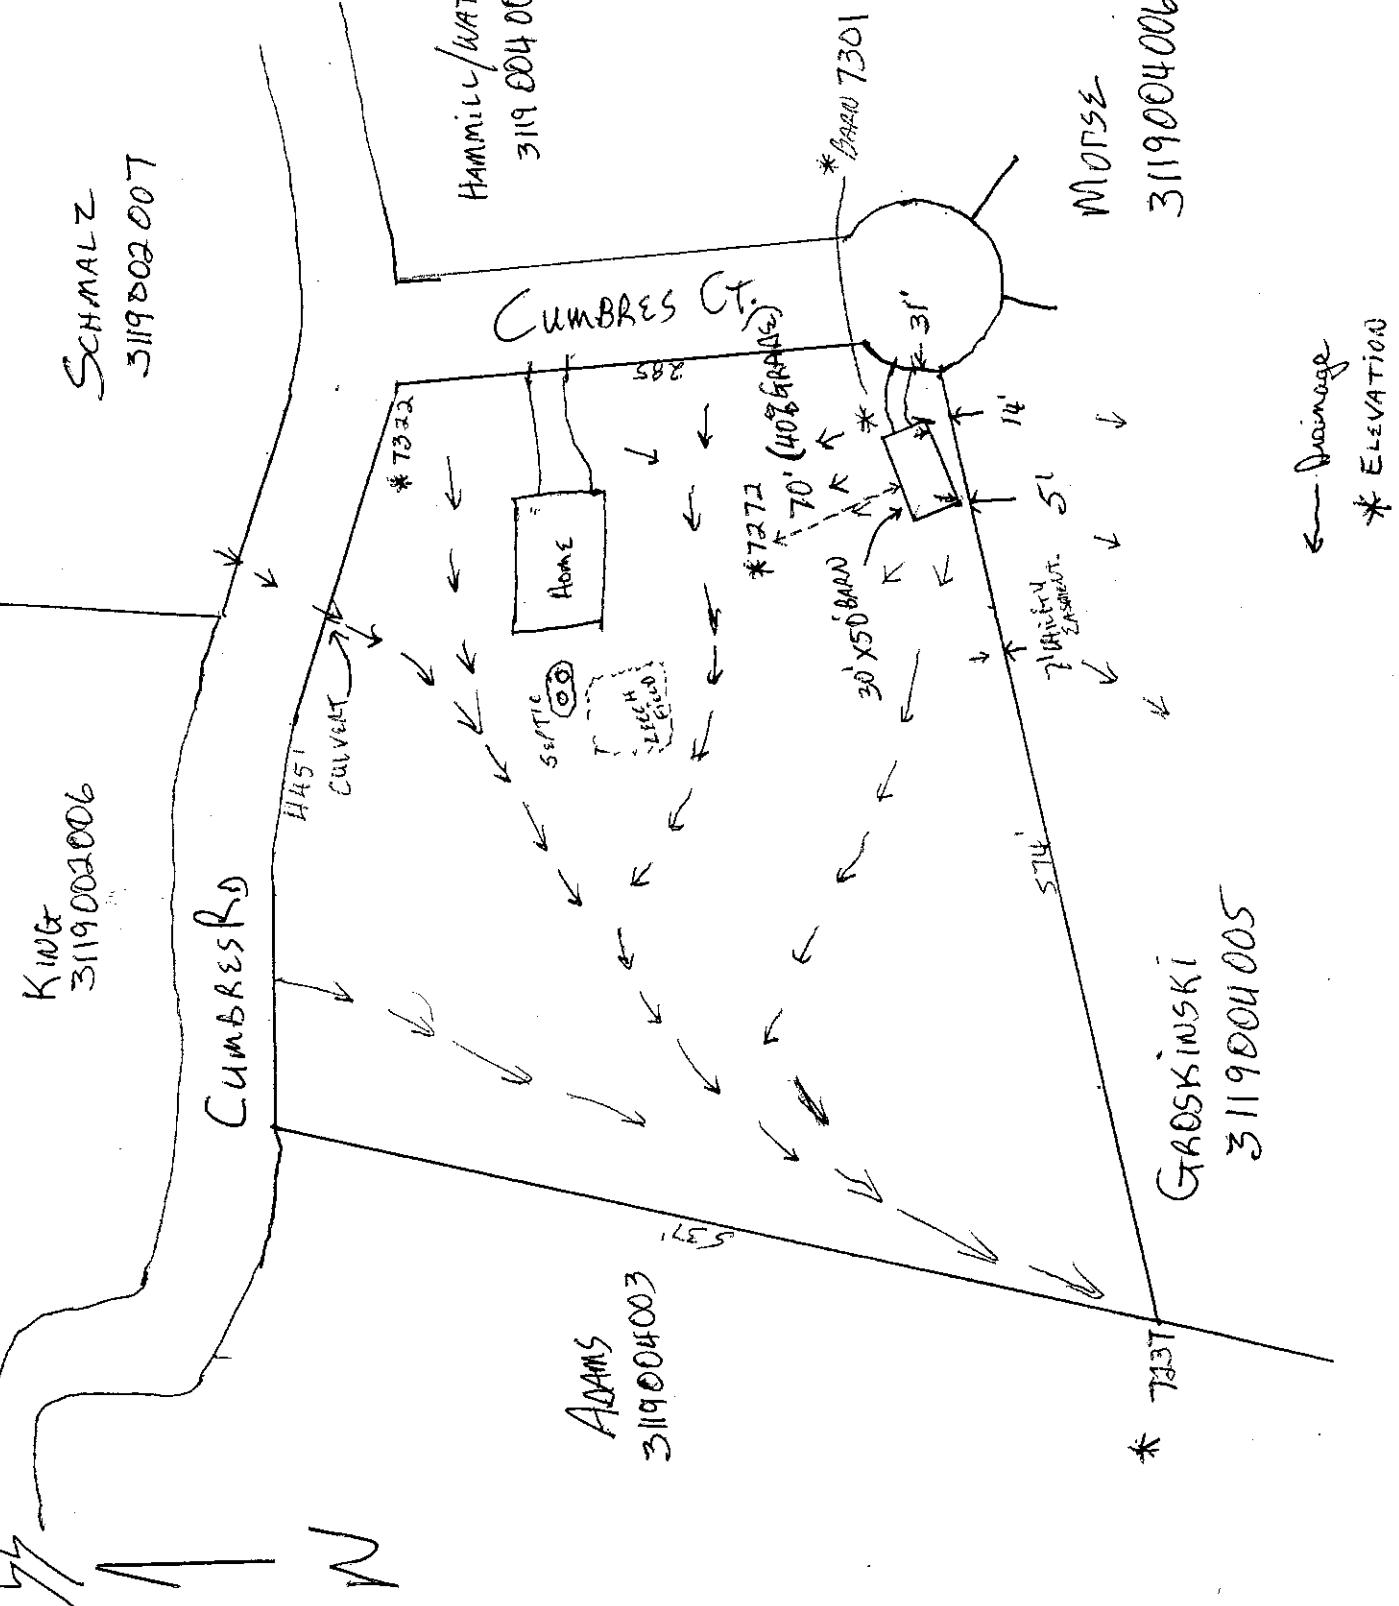

BRADSHAW LN

BRADSHAW RD.

KING
3119002006

SCHMALZ
3119002007

CUMBRES RD

HAMMILL/WATTS
3119004007

ADAMS
3119004003

CUMBRES CT.

MORSE
3119004006

GROSKINSKI
3119004005

Howland Property - 18065 Cambres Rd. - # 3119004004
Lot 15 Petrol Pipes fil NO.1.

← Drainage
* ELEVATION