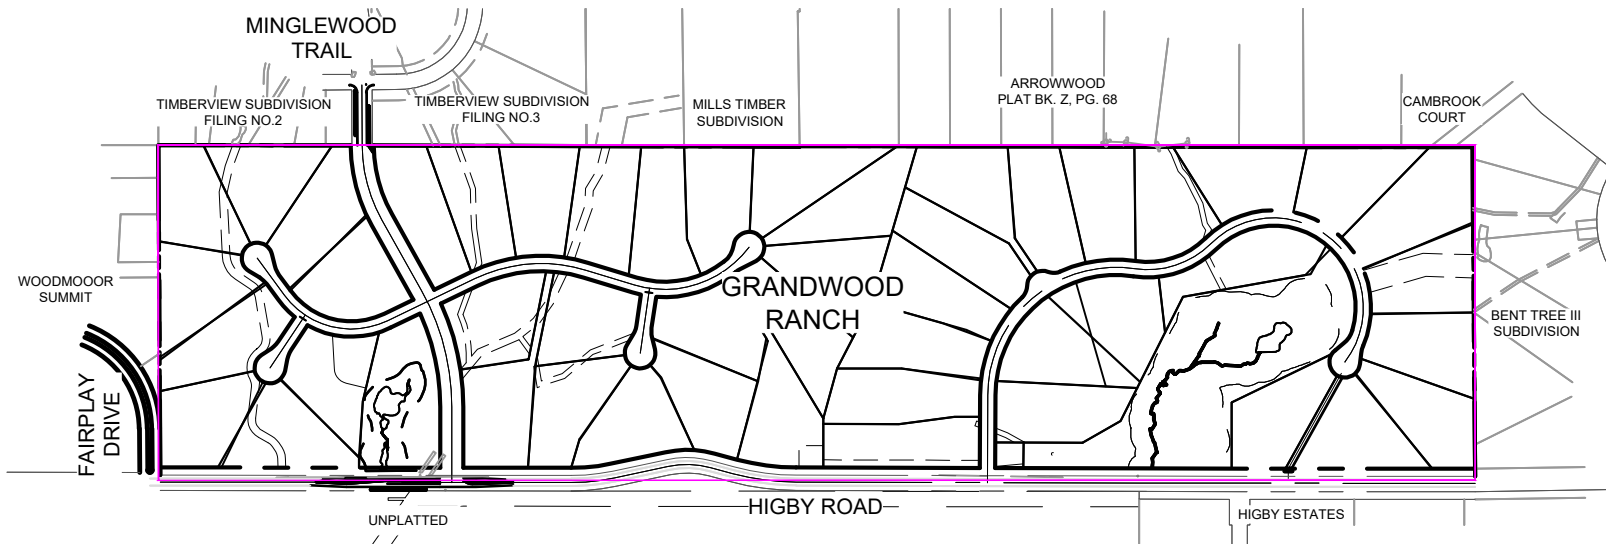

1" = 750'

VICINITY MAP