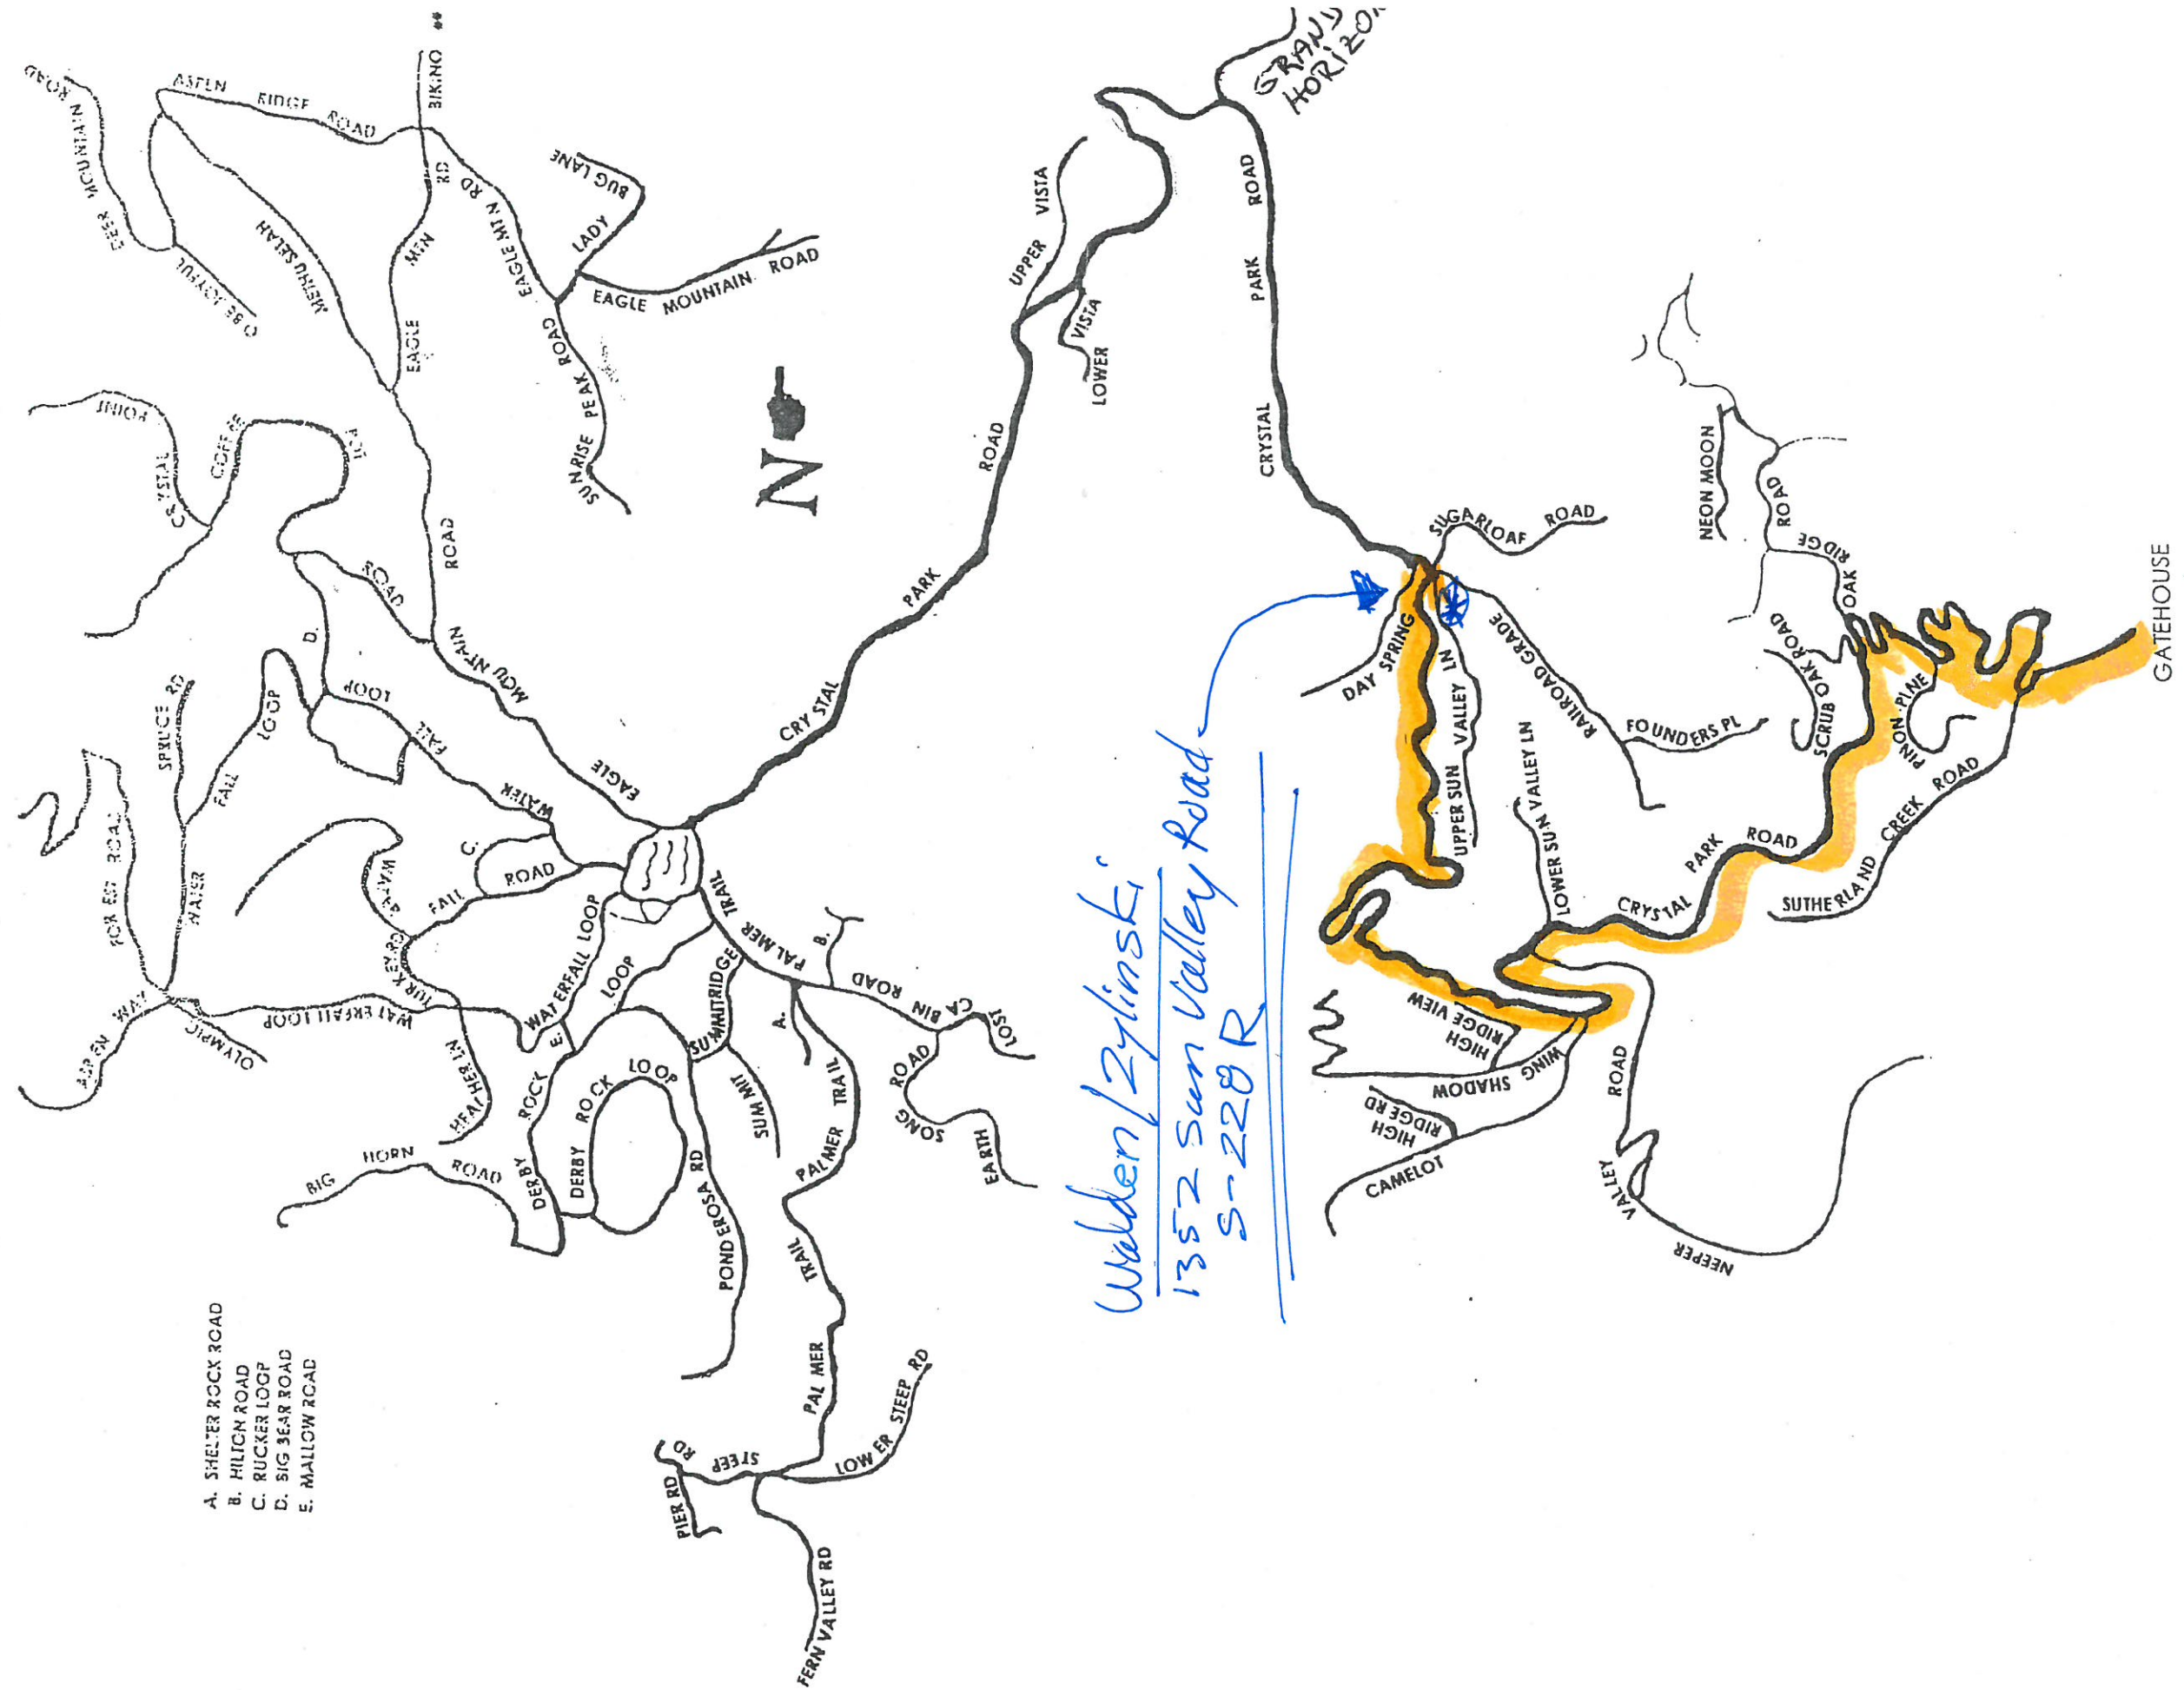

CRYSTAL PARK

Walden/Zylinski
1352 Sun Valley Road
S-228 R